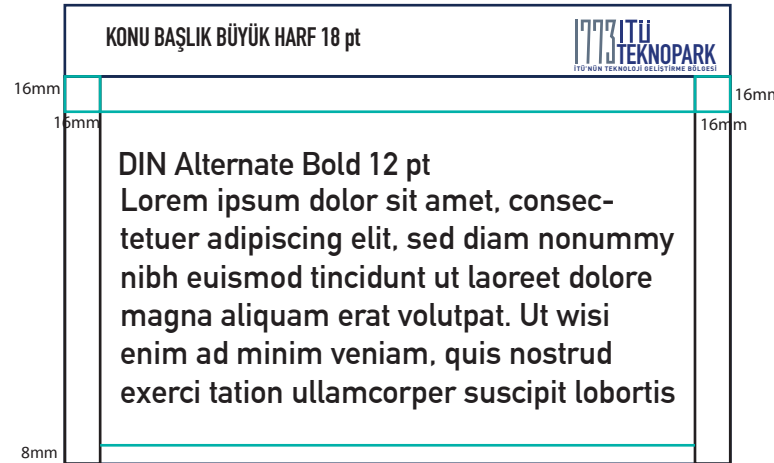

SUNUM METİNLİ SAYFA ÖRNEĞİ

Dikkat: Bu basılı rehberde yer alan belgeler 1/1 ölçekli değildir.

SUNUM METİNLİ SAYFA ÖRNEĞİ

Dikkat: Bu basılı rehberde yer alan belgeler 1/1 ölçekli değildir.

SUNUM METİNLİ SAYFA ÖRNEĞİ

Dikkat: Bu basılı rehberde yer alan belgeler 1/1 ölçekli değildir.

KARTVİZİT

■ Logonun Siyah Beyaz Kullanımı

8,2 CM

5 CM

**İTÜ
TEKNOPARK**

Enes Mucuk
Teknik Operasyonlar Kıdemli Uzmanı
Senior Expert, Technical Operations