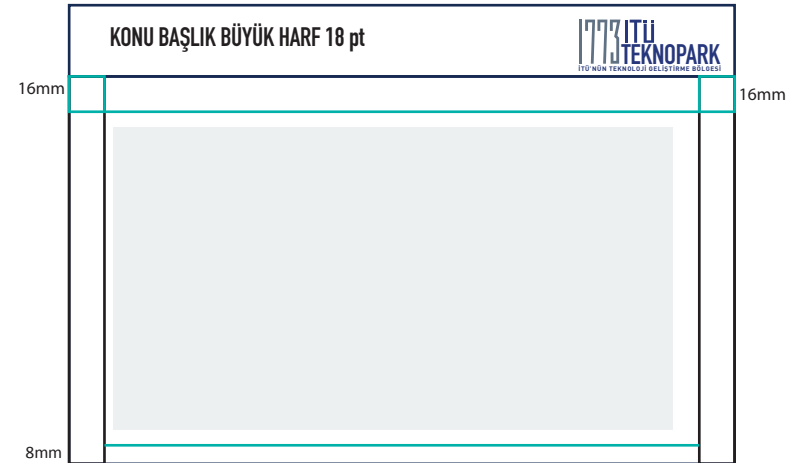

SUNUM METİNLİ SAYFA ÖRNEĞİ

Dikkat: Bu basılı rehberde yer alan belgeler 1/1 ölçekli değildir.

SUNUM METİNLİ SAYFA ÖRNEĞİ

Dikkat: Bu basılı rehberde yer alan belgeler 1/1 ölçekli değildir.

SUNUM METİNLİ SAYFA ÖRNEĞİ

Dikkat: Bu basılı rehberde yer alan belgeler 1/1 ölçekli değildir.

KARTVİZİT

■ Logonun Siyah Beyaz Kullanımı

8,2 CM

5 CM

**İTÜ
TEKNOPARK**

Enes Mucuk
Teknik Operasyonlar Kıdemli Uzmanı
Senior Expert, Technical Operations