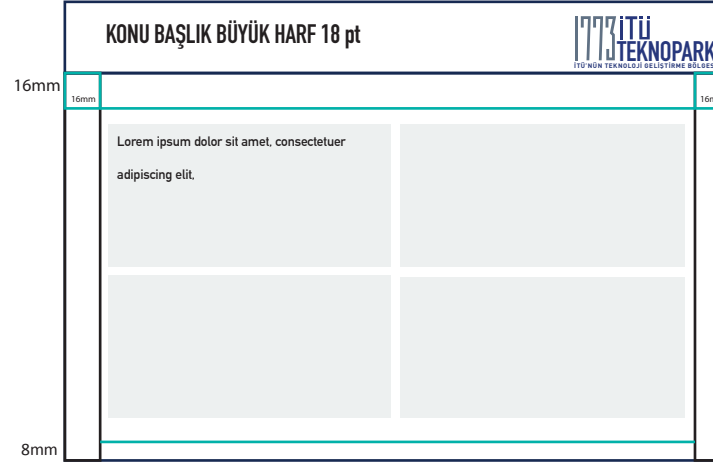

SUNUM METİNLİ SAYFA ÖRNEĞİ

Dikkat: Bu basılı rehberde yer alan belgeler 1/1 ölçekli değildir.

SUNUM METİNLİ SAYFA ÖRNEĞİ

Dikkat: Bu basılı rehberde yer alan belgeler 1/1 ölçekli değildir.

SUNUM METİNLİ SAYFA ÖRNEĞİ

Dikkat: Bu basılı rehberde yer alan belgeler 1/1 ölçekli değildir.

KARTVİZİT

■ Logonun Siyah Beyaz Kullanımı

8,2 CM

5 CM

**İTÜ
TEKNOPARK**

Enes Mucuk
Teknik Operasyonlar Kıdemli Uzmanı
Senior Expert, Technical Operations