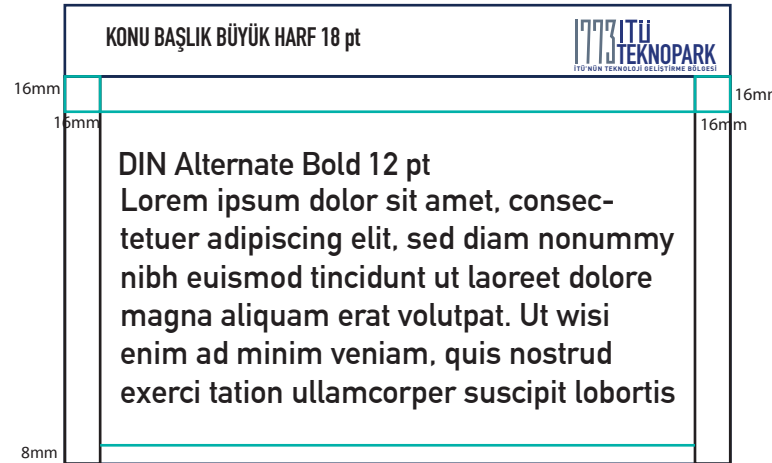

SUNUM METİNLİ SAYFA ÖRNEĞİ

Dikkat: Bu basılı rehberde yer alan belgeler 1/1 ölçekli değildir.